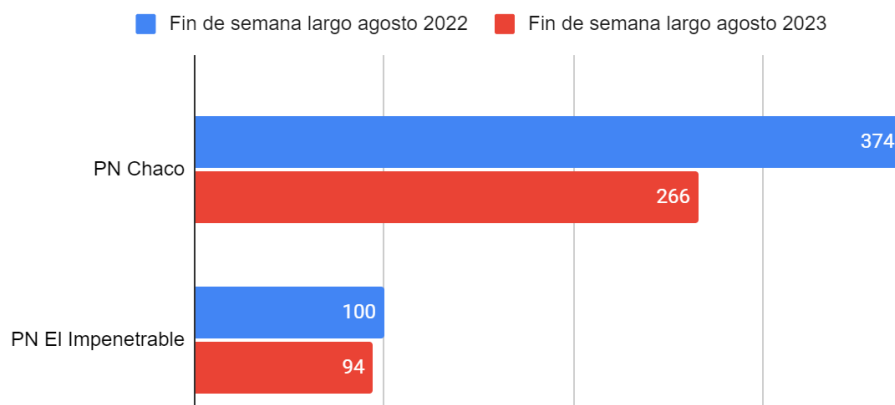

ÁREAS NATURALES EN PROVINCIA DEL CHACO

Visitantes al PN Chaco y al PN El Impenetrable durante el Fin de semana largo del 19 al 21 de agosto de 2023

- ✓ El **Parque Nacional Chaco** durante el fin de semana largo del 19 al 21 de agosto de 2023 recibió un total de **266 visitantes**.
- ✓ El **Parque Nacional El Impenetrable** durante el fin de semana largo del 19 al 21 de agosto de 2023 recibió un total de **94 visitantes**.

VISITANTES A PARQUES NACIONALES DEL CHACO FDS Largo Agosto 2023 vs FDS Largo Agosto 2022

¹ Dato suministrado por CAME (Cámara Argentina de la Mediana Empresa) disponible en: <https://www.redcame.org.ar/novedades/13302/por-el-fin-de-semana-largo-viajaron-865-mil-turistas-y-gastaron-37736-millones>